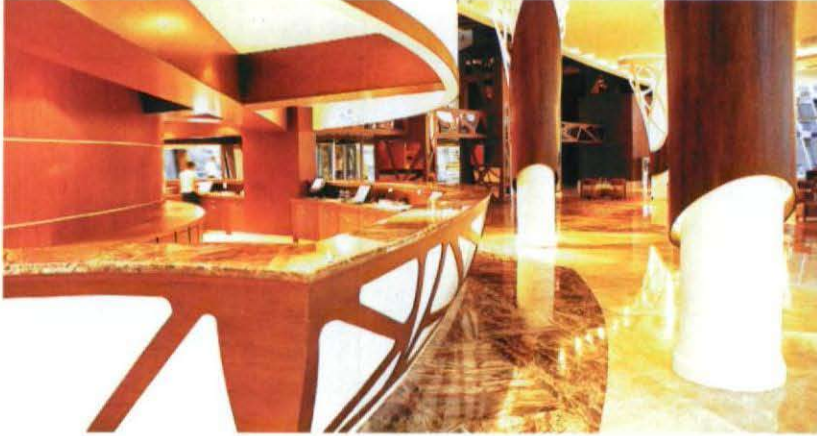

Kıbrıs'ın yeni gözdesi Nuh'un Gemisi, Neo Neon aydınlatma ile ışıltılı

Kuzey Kıbrıs Türk Cumhuriyeti'nin en yeni otellerinden Nuh'un Gemisi, sıra dışı tasarımı ile dikkatleri üzerine çekiyor. Otelin bir diğer özelliği de %65'e kadar enerji tasarrufu sağlayan ve ışığın görseelliğini en iyi şekilde yansıtan LED ışık sistemi ile donatılmış olması!

Toplam 160 bin m2 alan üzerinde yer alan tesis 'temalı otellerde' yeni bir dönem başlatacağı benziyor. Bir buzdağı görünümünü üzerinde bulunan otelin çevresinde Nuh tufanı sonrasında Ağrı Dağı'nın eteklerinde yerleştiğine inanılan tüpüm bağları ile donatılmış köy canlandırılıyor. Casino'dan konferans salonlarına, spadan Aquaparka, yatak odalarından banyolara kadar