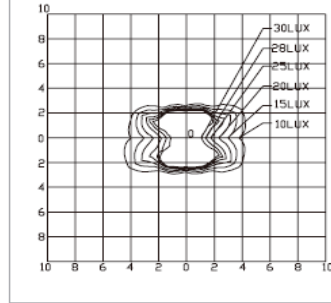

MARKA MODEL VE KOD	NEO-NEON / NEOJ2018-100	
KULLANIM ALANI	SOKAK AYDINLATMA ARMATÜRÜ	
İMALATÇI / İTHALATÇI FİRMA BİLGİLERİ	NEON NEON AYDINLATMA LTD ŞTİ. / Levent Mah. Ebulula Mardin cad. No:23 Beşiktaş İSTANBUL Tel : 0212 251 91 71 , www.neoneon.com.tr	
STANDARTLAR / SERTİFİKALAR		
KISA ÜRÜN TANIMI	30X1W POWER LEDLİ SOKAK AYDINLATMA ARMATÜRÜ	
DETAYLI ÜRÜN TANIMI	<p>İŞIK KAYNAĞI : 30X1W POWER LED TOPLAM GÜÇ TÜKETİMİ : 38W TOPLAM İŞIK AKISI : 1800 lm ARMATÜR MERKEZİNDEKİ İŞIK ŞİDDETİ : 74 Lux/4Mt AYDINLATMA MESAFESİ : ±6 MT MONTAJ KONSOLU DELİK ÇAPI : 50 mm (Max) ARMATÜR GÖVDESİ : ALUMİNYUM BAĞLANTI : STANDART GÜÇ KABLOSU, GÜÇ ÜNİTESİ DAHİL ÇALIŞMA SICAKLIĞI : -30°C~+40°C ÇALIŞMA GERİLİMİ : 100-240V AC KORUMA SINIFI : IP65 İŞIK HÜZME AÇISI : YATAY 120°, DİKEY : 65° İŞIK RENGİ : WW, CW (SICAK BEYAZ, SOĞUK BEYAZ)</p>	
ÜRÜN ÖLÇÜLERİ		

İŞIK DAĞILIM EĞRİSİ

Plane iso-illuminance curve:

Height: 4M
Max illuminance: 35 LUX

Luminous Intensity Distribution:

Max Luminous: 764.03 cd

INDOOR USE

OUTDOOR USE

IP65