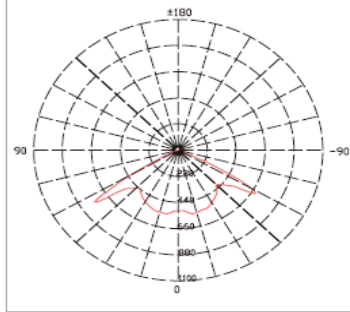

MARKA MODEL VE KOD	NEO-NEON / NEOJ2018-100	
KULLANIM ALANI	SOKAK AYDINLATMA ARMATÜRÜ	
İMALATÇI / İTHALATÇI FİRMA BİLGİLERİ	NEON NEON AYDINLATMA LTD ŞTİ. / Levent Mah. Ebulula Mardin cad. No:23 Beşiktaş İSTANBUL Tel : 0212 251 91 71 , www.neoneon.com.tr	
STANDARTLAR / SERTİFİKALAR		
KISA ÜRÜN TANIMI	30X1W POWER LEDLİ SOKAK AYDINLATMA ARMATÜRÜ	
DETAYLI ÜRÜN TANIMI	<p>İŞIK KAYNAĞI : 30X1W POWER LED TOPLAM GÜÇ TÜKETİMİ : 38W TOPLAM İŞIK AKISI : 1800 lm ARMATÜR MERKEZİNDEKİ İŞIK ŞİDDETİ : 74 Lux/4Mt AYDINLATMA MESAFESİ : ±6 MT MONTAJ KONSOLU DELİK ÇAPI : 50 mm (Max) ARMATÜR GÖVDESİ : ALUMİNYUM BAĞLANTI : STANDART GÜÇ KABLOSU, GÜÇ ÜNİTESİ DAHİL ÇALIŞMA SICAKLIĞI : -30°C~+40°C ÇALIŞMA GERİLİMİ : 100-240V AC KORUMA SINIFI : IP65 İŞIK HÜZME AÇISI : YATAY 120°, DİKEY : 65° İŞIK RENGİ : WW, CW (SICAK BEYAZ, SOĞUK BEYAZ)</p>	
ÜRÜN ÖLÇÜLERİ		

İŞIK DAĞILIM EĞRİSİ

Plane iso-illuminance curve:

Height: 4M
Max illuminance: 35 LUX

Luminous Intensity Distribution:

Max Luminous: 764.03 cd

INDOOR USE

OUTDOOR USE

IP65